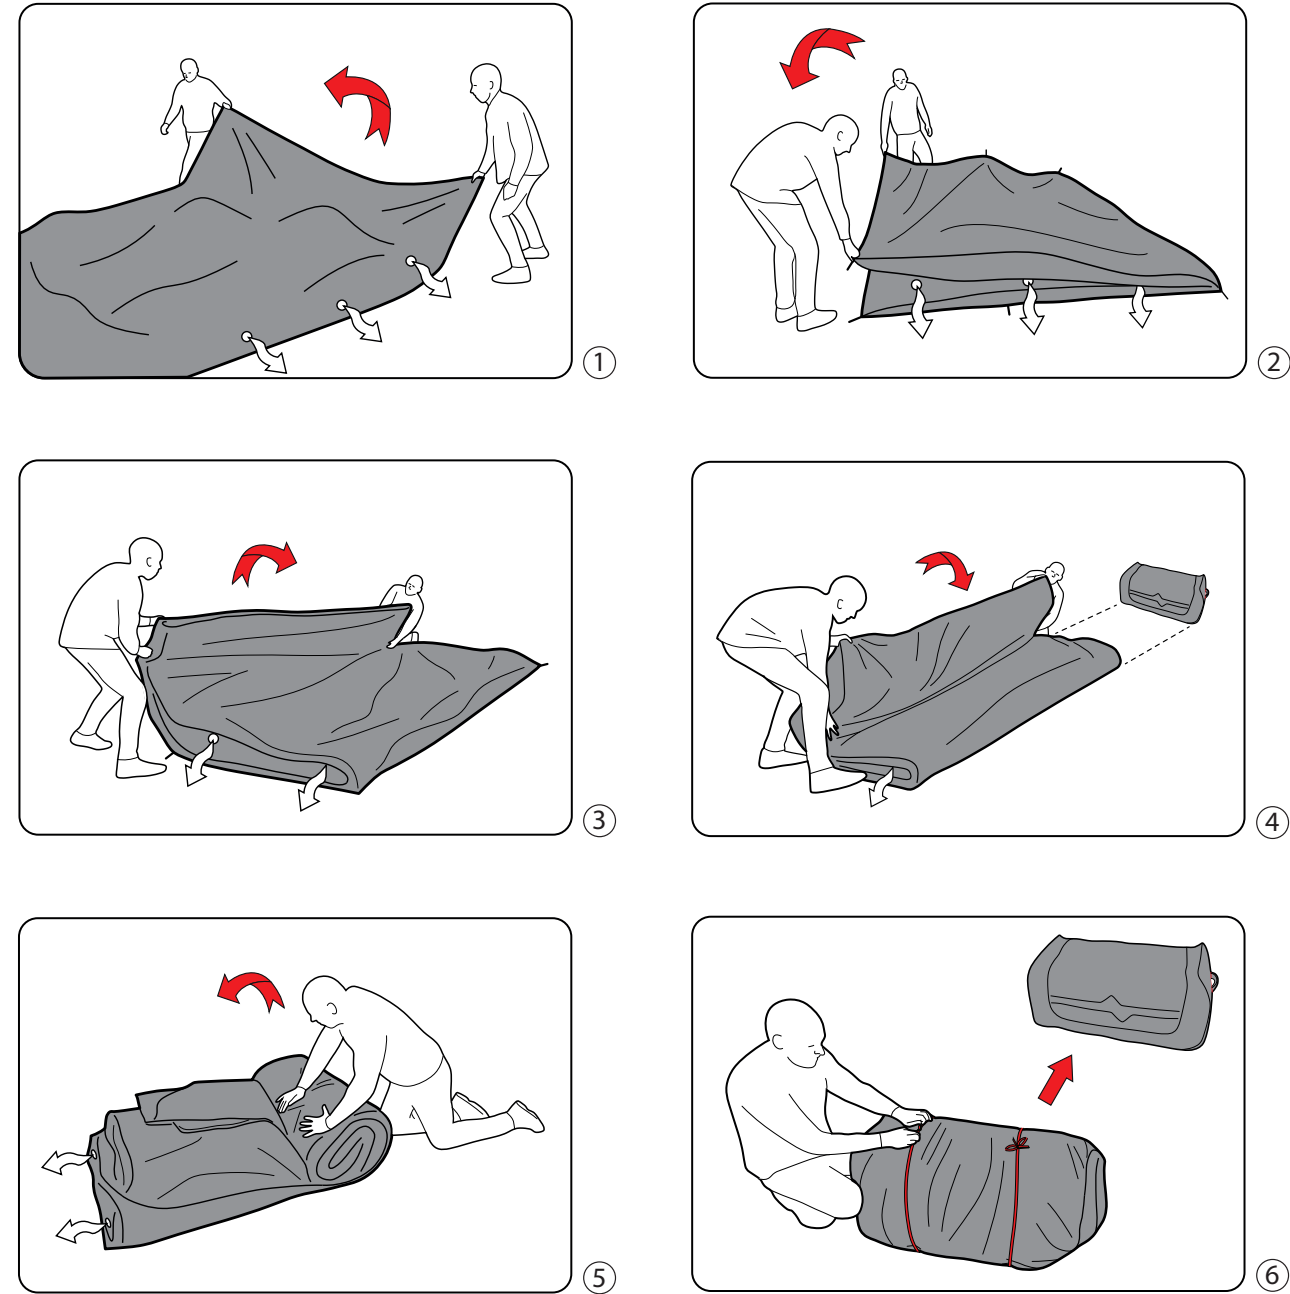

PACKING AWAY

FIND OUT!
See our videos
HOW TO PITCH YOUR TENT?
www.youtube.com/user/Outwelltents
HOW TO CLEAN AND MAINTAIN YOUR TENT?
www.outwell.com/maintenance

FINDEN SIE ES HER-AUS!
Finden Sie es in unseren videos
WIE BAUE ICH MEIN ZELT AUF?
www.youtube.com/user/Outwelltents
WIE REINIGE UND PFLEGE ICH MEIN ZELT?
www.outwell.com/maintenance

SÅDAN GØR DU!
Se vores videoer
SÅDAN SÆTTER DU DIT TELT OP!
www.youtube.com/user/Outwelltents
SÅDAN RENGØRER OG VEDLIGEHOLDER DU DIT TELT!
www.outwell.com/maintenance

FINN UT MER!
Se videoene våre
HVORDAN SETTER DU OPP TELTET DITT?
www.youtube.com/user/Outwelltents
HVORDAN RENGJØR OG VEDLIKEHOLDER DU TELTET?
www.outwell.com/maintenance

DÉCOUVREZ!
Regardez nos vidéos
COMMENT MONTER VOTRE TENTE?
www.youtube.com/user/Outwelltents
COMMENT NETTOYER ET ENTREtenir VOTRE TENTE?
www.outwell.com/maintenance

ONTDEK HET HIER!
Bekijk onze video's
HOE ZET U UW TENT OP?
www.youtube.com/user/Outwelltents
HOE REINGT EN ONDERHOUDT U UW TENT?
www.outwell.com/maintenance

NEPŘEHLEDNĚTE!
Podívejte se na naše videa
JAK POSTAVIT STAN?
www.youtube.com/user/Outwelltents
JAK ČISTIT A STARAT SE O STAN?
www.outwell.com/maintenance