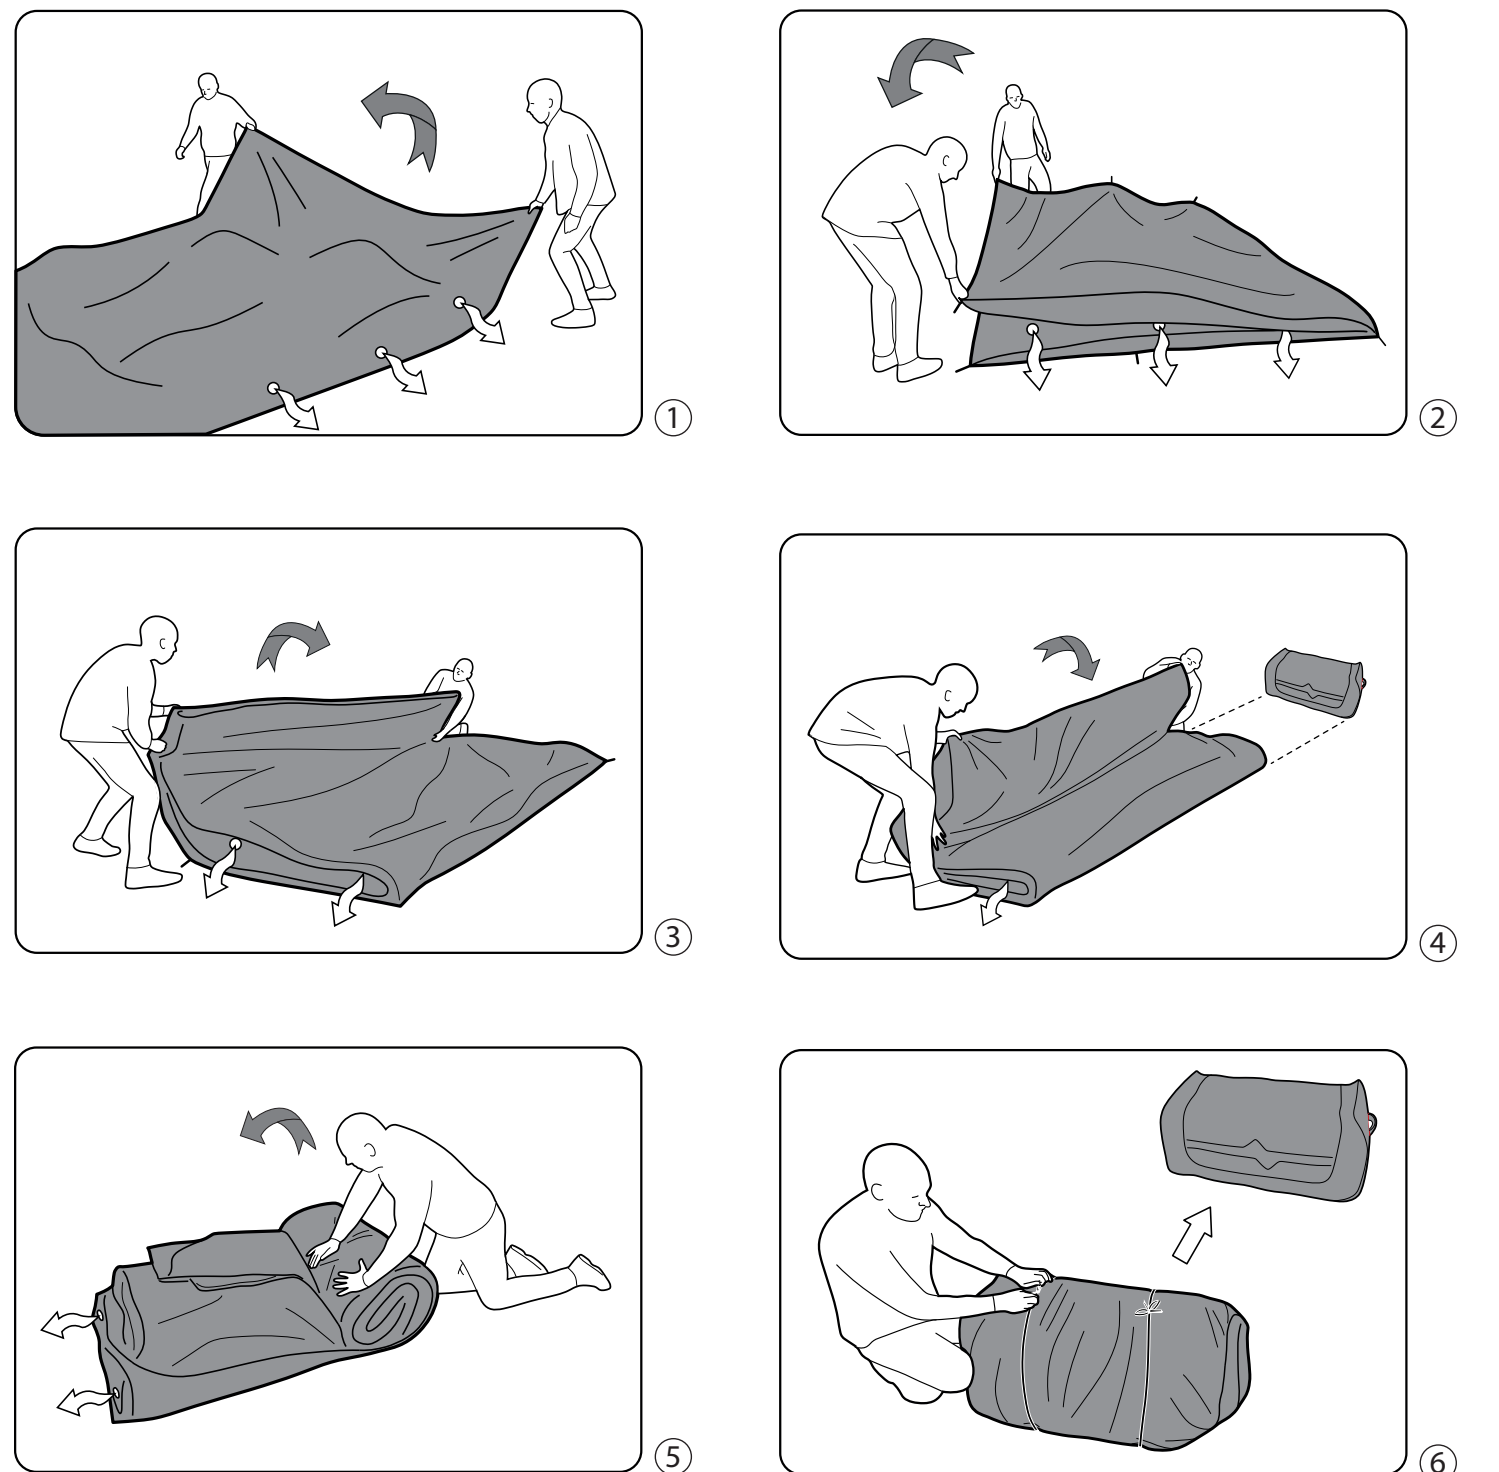

PACKING AWAY

FIND OUT!
See our videos
HOW TO PITCH YOUR TENT?
www.youtube.com/user/Outwelltents
HOW TO CLEAN AND MAINTAIN YOUR TENT?
www.outwell.com/maintenance

FINDEN SIE ES HER-AUS!
Finden Sie es in unseren videos
WIE BAUE ICH MEIN ZELT AUF?
www.youtube.com/user/Outwelltents
WIE REINIGE UND PFLEGE ICH MEIN ZELT?
www.outwell.com/maintenance

SÅDAN GØR DU!
Se vores videoer
SÅDAN SÆTTER DU OPP TELTET DITT?
www.youtube.com/user/Outwelltents
SÅDAN RENGØRER OG VEDLIGEHOLDER DU DITT TELT?
www.outwell.com/maintenance

FINN UT MER!
Se videoene våre
HVORDAN SETTER DU OPP TELTET DITT?
www.youtube.com/user/Outwelltents
HVORDAN RENGØRER OG VEDLIGEHOLDER DU TELTET?
www.outwell.com/maintenance

DÉCOUVREZ!
Regardez nos vidéos
COMMENT MONTER VOTRE TENTE?
www.youtube.com/user/Outwelltents
COMMENT NETTOYER ET ENTREtenir VOTRE TENTE?
www.outwell.com/maintenance

ONTDEK HET HIER!
Bekijk onze video's
HOE ZET U UW TENT OP?
www.youtube.com/user/Outwelltents
HOE REINIGT EN ONDERHOUDT U UW TENT?
www.outwell.com/maintenance

NEPŘEHLÉDNĚTE!
Podívejte se na naše videa
JAK POSTAVIT STAN?
www.youtube.com/user/Outwelltents
JAK ČISTIT A STARAT SE O STAN?
www.outwell.com/maintenance