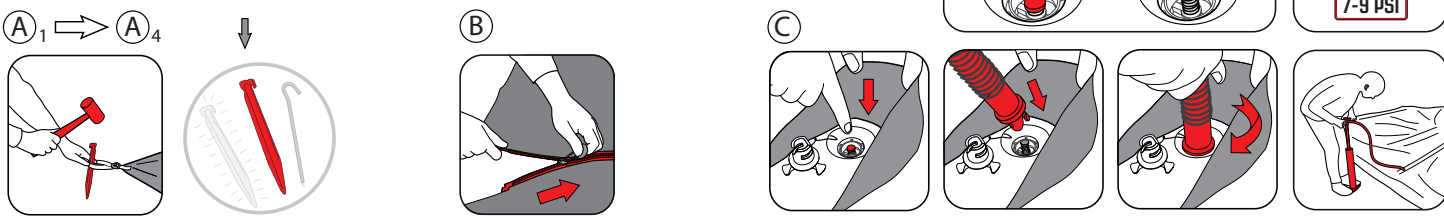

UK
This tent should be erected by at least two persons.

DE
Dieses Zelt sollte, wenn möglich, von zwei Personen aufgestellt werden.

DK
Dette telt bør rejses af mindst to personer.

NO
Dette tellet skal settes opp av minst to personer.

FR
Cette tente doit être montée par au moins deux personnes.

NL
Deze tent moet opgezet worden door minstens twee personen.

CZ
Tento stan musí stavět nejméně dvě osoby.

PITCHING

PITCH TIME

PACKING AWAY

FIND OUT!
See our videos
HOW TO PITCH YOUR TENT?
www.youtube.com/user/Outwelltents
HOW TO CLEAN AND MAINTAIN YOUR TENT?
www.outwell.com/maintenance