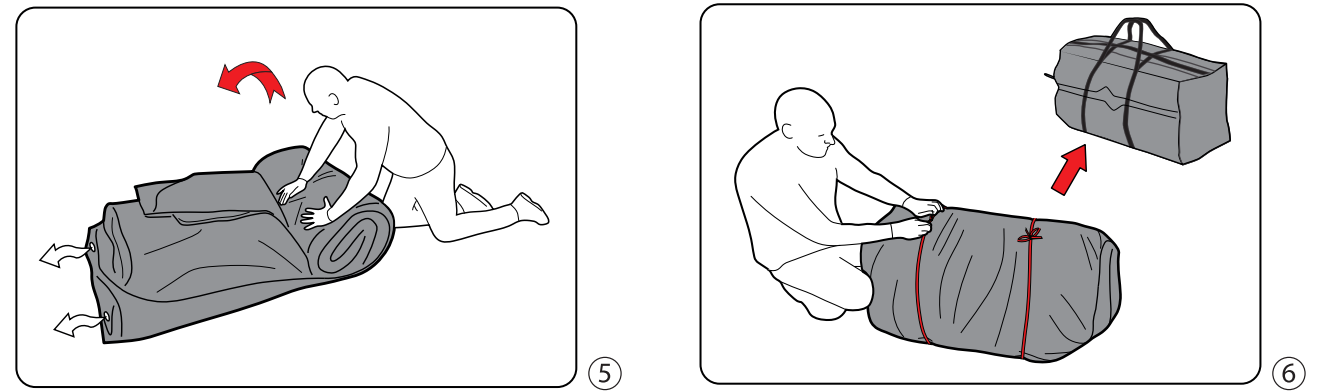

FR
Cette tente doit être montée par au moins deux personnes.

NL
Deze tent moet opgezet worden door minstens twee personen.

CZ
Tento stan musí stavět nejméně dvě osoby.

PITCHING

PITCH TIME

PACKING AWAY

FIND OUT!
See our videos
HOW TO PITCH YOUR TENT?
www.youtube.com/user/Outwelltents
HOW TO CLEAN AND MAINTAIN YOUR TENT?
www.outwell.com/maintenance