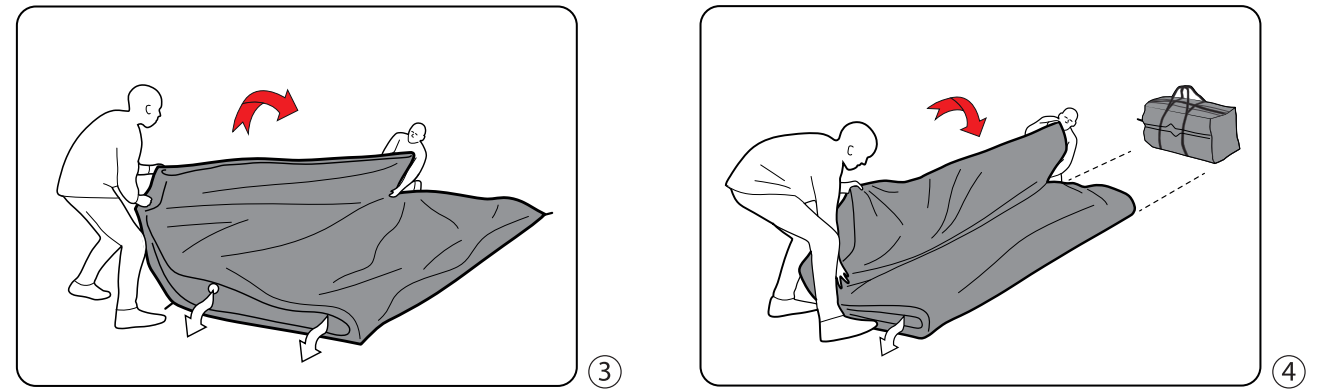

FR
Cette tente doit être montée par au moins deux personnes.

NL
Deze tent moet opgezet worden door minstens twee personen.

CZ
Tento stan musí stavět nejméně dvě osoby.

PITCHING

PITCH TIME

PACKING AWAY

FIND OUT!
See our videos
HOW TO PITCH YOUR TENT?
www.youtube.com/user/Outwelltents
HOW TO CLEAN AND MAINTAIN YOUR TENT?
www.outwell.com/maintenance