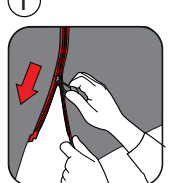

FR
Cette tente doit être montée par au moins deux personnes.

NL
Deze tent moet opgezet worden door minstens twee personen.

CZ
Tento stan musí stavět nejméně dvě osoby.

PITCHING

PITCH TIME

PACKING AWAY

FIND OUT!
See our videos
HOW TO PITCH YOUR TENT?
www.youtube.com/user/Outwelltents
HOW TO CLEAN AND MAINTAIN YOUR TENT?
www.outwell.com/maintenance