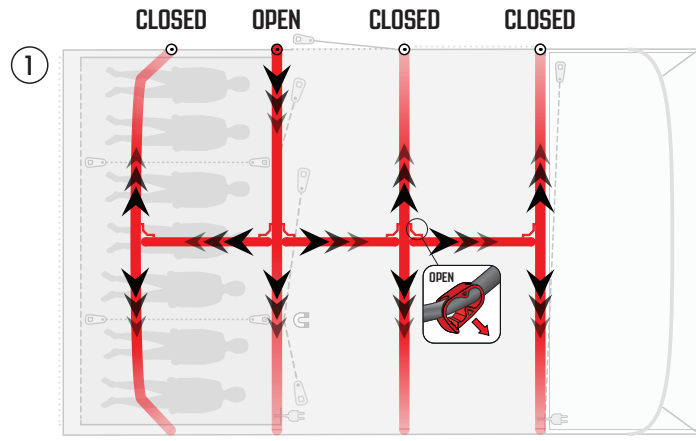

**FR**  
Cette tente doit être montée par au moins deux personnes.

**NL**  
Deze tent moet opgezet worden door minstens twee personen.

**CZ**  
Tento stan musí stavět nejméně dvě osoby.

oneair System

INFLATION POINTS - CONNECTING TUBE -

**SINGLE POINT INFLATION:**  
OPERATE SELECTED VALVE AND KEEP ALL CONNECTING TUBES OPEN

**MULTIPLE POINT INFLATION:**  
OPERATE ALL VALVES AND SELECTED CONNECTING TUBES

PITCHING

PITCH TIME

PACKING AWAY

**\*REMEMBER TO LEAVE YOUR CONNECTING TUBE VALVES IN THE DESIRED POSITION FOR NEXT TIME SET-UP**