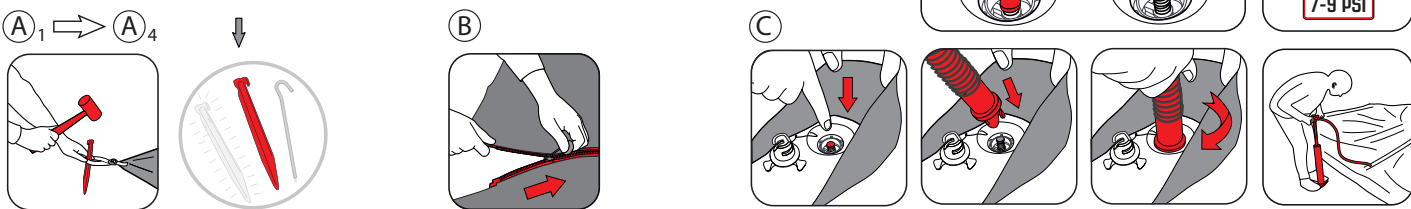

**FR**  
Cette tente doit être montée par au moins deux personnes.

**NL**  
Deze tent moet opgezet worden door minstens twee personen.

**CZ**  
Tento stan musí stavět nejméně dvě osoby.

oneair System

INFLATION POINTS - CONNECTING TUBE -

**SINGLE POINT INFLATION:**  
OPERATE SELECTED VALVE AND KEEP ALL CONNECTING TUBES OPEN

**MULTIPLE POINT INFLATION:**  
OPERATE ALL VALVES AND SELECTED CONNECTING TUBES

PITCHING

PITCH TIME

PACKING AWAY

**\*REMEMBER TO LEAVE YOUR CONNECTING TUBE VALVES IN THE DESIRED POSITION FOR NEXT TIME SET-UP**