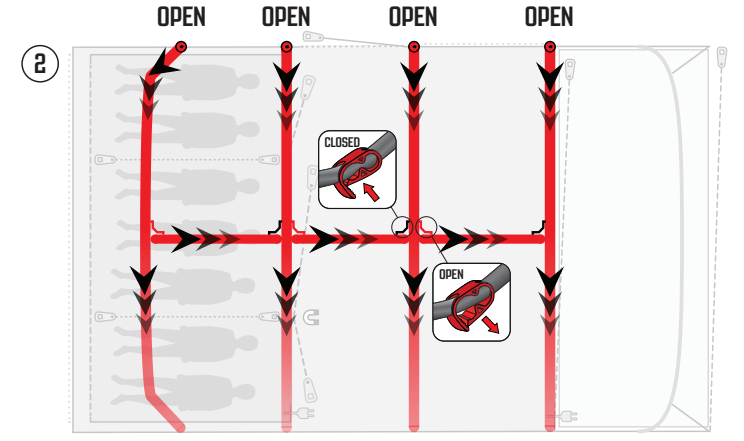

**FR**  
Cette tente doit être montée par au moins deux personnes.

**NL**  
Deze tent moet opgezet worden door minstens twee personen.

**CZ**  
Tento stan musí stavět nejméně dvě osoby.

oneair System

INFLATION POINTS - CONNECTING TUBE -

**SINGLE POINT INFLATION:**  
OPERATE SELECTED VALVE AND KEEP ALL CONNECTING TUBES OPEN

**MULTIPLE POINT INFLATION:**  
OPERATE ALL VALVES AND SELECTED CONNECTING TUBES

PITCHING

PITCH TIME

PACKING AWAY

**\*REMEMBER TO LEAVE YOUR CONNECTING TUBE VALVES IN THE DESIRED POSITION FOR NEXT TIME SET-UP**