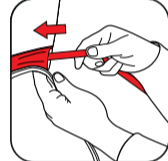

PITCHING

FIND OUT!
See our videos
HOW TO PITCH YOUR TENT?
www.youtube.com/user/Outwelltents
HOW TO CLEAN AND MAINTAIN YOUR TENT?
www.outwell.com/maintenance

FINDEN SIE ES HERAUS!
Finden Sie es in unseren videos
WIE BAUE ICH MEIN ZELT AUF?
www.youtube.com/user/Outwelltents
WIE REINIGE UND PFLEGE ICH MEIN ZELT?
www.outwell.com/maintenance

SÅDAN GØR DU!
Se vores videoer
SÅDAN SÆTTER DU DIT TELT OP!
www.youtube.com/user/Outwelltents
SÅDAN RENGØRER OG VEDLIGEHOLDER DU DIT TELT!
www.outwell.com/maintenance

FINN UT MER!
Se videoene våre
HVORDAN SETTER DU OPP TELTET DITT?
www.youtube.com/user/Outwelltents
HVORDAN RENGJØR OG VEDLIKEHOLDER DU TELTET?
www.outwell.com/maintenance

DÉCOUVREZ!
Regardez nos vidéos
COMMENT MONTER VOTRE TENTE?
www.youtube.com/user/Outwelltents
COMMENT NETTOYER ET ENTRETENIR VOTRE TENTE?
www.outwell.com/maintenance

ONTDEK HET HIER!
Bekijk onze video's
HOE ZET U UW TENT OP?
www.youtube.com/user/Outwelltents
HOE REINIGT EN ONDERHOUDT U UW TENT?
www.outwell.com/maintenance

NEPŘEHLÉDNĚTE!
Podívejte se na naše videa
JAK POSTAVIT STAN?
www.youtube.com/user/Outwelltents
JAK ČISTIT A STARAT SE O STAN?
www.outwell.com/maintenance