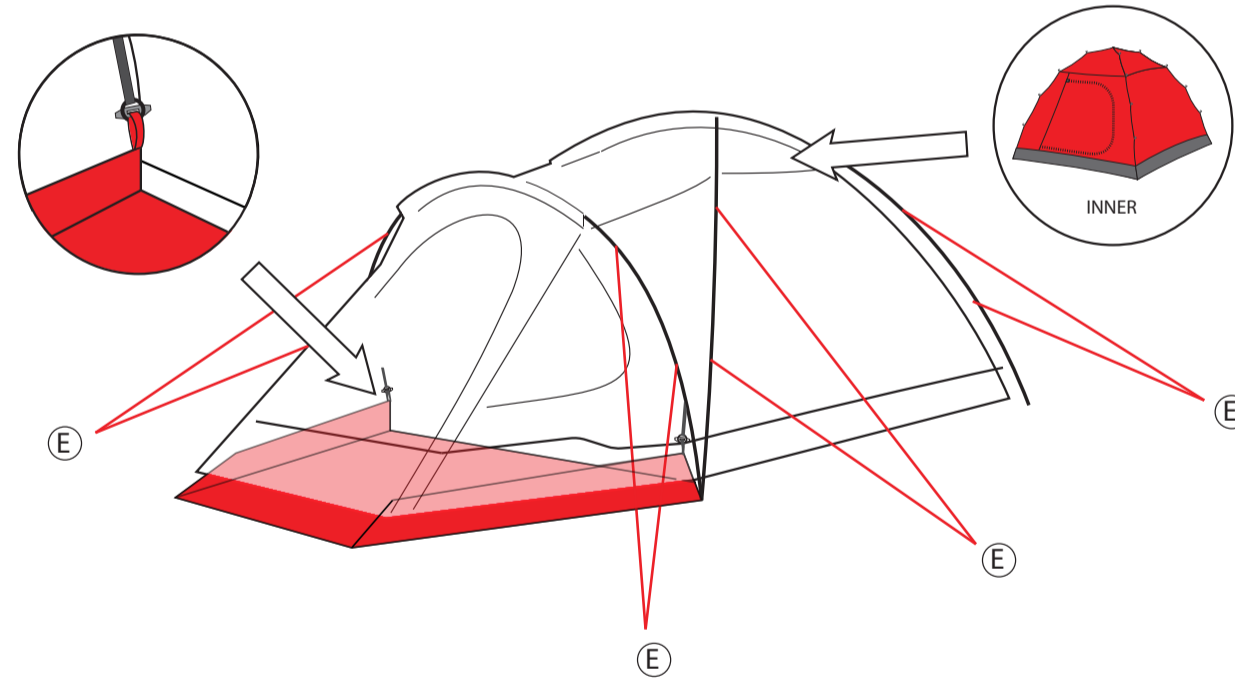

UK
This tent should be erected by at least two persons.

DE
Dieses Zelt sollte, wenn möglich, von zwei Personen aufgestellt werden.

DK
Dette telt bør rejses af mindst to personer.

NO
Dette teltet skal settes opp av minst to personer.

FR
Cette tente doit être montée par au moins deux personnes.

NL
Deze tent moet opgezet worden door minstens twee personen.

CZ
Tento stan musí stavět nejméně dvě osoby.

Encounter
Collection

PITCH TIME

7 min.

14 min.

PITCHING

FIND OUT!
See our videos
HOW TO PITCH YOUR TENT?
www.youtube.com/user/Outwelltents
HOW TO CLEAN AND MAINTAIN YOUR TENT?
www.outwell.com/maintenance

FINDEN SIE ES HERAUS!
Finden Sie es in unseren videos
WIE BAUE ICH MEIN ZELT AUF?
www.youtube.com/user/Outwelltents
WIE REINIGE UND PFLEGE ICH MEIN ZELT?
www.outwell.com/maintenance

SÅDAN GØR DU!
Se vores videoer
SÅDAN SÆTTER DU DIT TELT OP!
www.youtube.com/user/Outwelltents
SÅDAN RENGØRER OG VEDLIGEHOLDER DU DIT TELT!
www.outwell.com/maintenance

FINN UT MER!
Se videoene våre
HVORDAN SETTER DU OPP TELTET DITT?
www.youtube.com/user/Outwelltents
HVORDAN RENGJØR OG VEDLIKEHOLDER DU TELTET?
www.outwell.com/maintenance

DÉCOUVREZ!
Regardez nos vidéos
COMMENT MONTER VOTRE TENTE?
www.youtube.com/user/Outwelltents
COMMENT NETTOYER ET ENTRETENIR VOTRE TENTE?
www.outwell.com/maintenance

ONTDEK HET HIER!
Bekijk onze video's
HOE ZET U UW TENT OP?
www.youtube.com/user/Outwelltents
HOE REINIGT EN ONDERHOUDT U UW TENT?
www.outwell.com/maintenance

NEPŘEHLÉDNĚTE!
Podívejte se na naše videa
JAK POSTAVIT STAN?
www.youtube.com/user/Outwelltents
JAK ČISTIT A STARAT SE O STAN?
www.outwell.com/maintenance