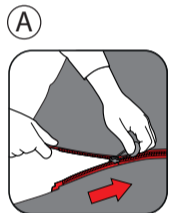

PITCHING

FIND OUT!
See our videos
HOW TO PITCH YOUR TENT?
www.youtube.com/user/Outwelltents
HOW TO CLEAN AND MAINTAIN YOUR TENT?
www.outwell.com/maintenance

FINDEN SIE ES HERAUS!
Finden Sie es in unseren videos
WIE BAUE ICH MEIN ZELT AUF?
www.youtube.com/user/Outwelltents
WIE REINIGE UND PFLEGE ICH MEIN ZELT?
www.outwell.com/maintenance

SÅDAN GØR DU!
Se vores videoer
SÅDAN SÆTTER DU DIT TELT OP!
www.youtube.com/user/Outwelltents
SÅDAN RENGØRER OG VEDLIGEHOLDER DU DIT TELT!
www.outwell.com/maintenance

FINN UT MER!
Se videoene våre
HVORDAN SETTER DU OPP TELTET DITT?
www.youtube.com/user/Outwelltents
HVORDAN RENGJØR OG VEDLIKEHOLDER DU TELTET?
www.outwell.com/maintenance

DÉCOUVREZ!
Regardez nos vidéos
COMMENT MONTER VOTRE TENTE?
www.youtube.com/user/Outwelltents
COMMENT NETTOYER ET ENTRETENIR VOTRE TENTE?
www.outwell.com/maintenance

ONTDEK HET HIER!
Bekijk onze video's
HOE ZET U UW TENT OP?
www.youtube.com/user/Outwelltents
HOE REINIGT EN ONDERHOUDT U UW TENT?
www.outwell.com/maintenance

NEPŘEHLÉDNĚTE!
Podívejte se na naše videa
JAK POSTAVIT STAN?
www.youtube.com/user/Outwelltents
JAK ČISTIT A STARAT SE O STAN?
www.outwell.com/maintenance