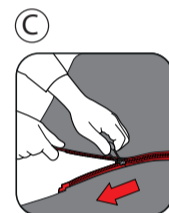

PITCHING

FIND OUT!
See our videos
HOW TO PITCH YOUR TENT?
www.youtube.com/user/Outwelltents
HOW TO CLEAN AND MAINTAIN YOUR TENT?
www.outwell.com/maintenance

FINDEN SIE ES HERAUS!
Finden Sie es in unseren videos
WIE BAUE ICH MEIN ZELT AUF?
www.youtube.com/user/Outwelltents
WIE REINIGE UND PFLEGE ICH MEIN ZELT?
www.outwell.com/maintenance

SÅDAN GØR DU!
Se vores videoer
SÅDAN SÆTTER DU DIT TELT OP!
www.youtube.com/user/Outwelltents
SÅDAN RENGØRER OG VEDLIGEHOLDER DU DIT TELT!
www.outwell.com/maintenance

FINN UT MER!
Se videoene våre
HVORDAN SETTER DU OPP TELTET DITT?
www.youtube.com/user/Outwelltents
HVORDAN RENGJØR OG VEDLIKEHOLDER DU TELTET?
www.outwell.com/maintenance

DÉCOUVREZ!
Regardez nos vidéos
COMMENT MONTER VOTRE TENTE?
www.youtube.com/user/Outwelltents
COMMENT NETTOYER ET ENTRETENIR VOTRE TENTE?
www.outwell.com/maintenance

ONTDEK HET HIER!
Bekijk onze video's
HOE ZET U UW TENT OP?
www.youtube.com/user/Outwelltents
HOE REINIGT EN ONDERHOUDT U UW TENT?
www.outwell.com/maintenance

NEPŘEHLÉDNĚTE!
Podívejte se na naše videa
JAK POSTAVIT STAN?
www.youtube.com/user/Outwelltents
JAK ČISTIT A STARAT SE O STAN?
www.outwell.com/maintenance