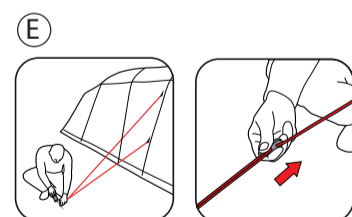

PITCHING

FIND OUT!
See our videos
HOW TO PITCH YOUR TENT?
www.youtube.com/user/Outwelltents
HOW TO CLEAN AND MAINTAIN YOUR TENT?
www.outwell.com/maintenance

FINDEN SIE ES HERAUS!
Finden Sie es in unseren videos
WIE BAUE ICH MEIN ZELT AUF?
www.youtube.com/user/Outwelltents
WIE REINIGE UND PFLEGE ICH MEIN ZELT?
www.outwell.com/maintenance

SÅDAN GØR DU!
Se vores videoer
SÅDAN SÆTTER DU DIT TELT OP!
www.youtube.com/user/Outwelltents
SÅDAN RENGØRER OG VEDLIGEHOLDER DU DIT TELT!
www.outwell.com/maintenance

FINN UT MER!
Se videoene våre
HVORDAN SETTER DU OPP TELTET DITT?
www.youtube.com/user/Outwelltents
HVORDAN RENGJØR OG VEDLIKEHOLDER DU TELTET?
www.outwell.com/maintenance

DÉCOUVREZ!
Regardez nos vidéos
COMMENT MONTER VOTRE TENTE?
www.youtube.com/user/Outwelltents
COMMENT NETTOYER ET ENTRETENIR VOTRE TENTE?
www.outwell.com/maintenance

ONTDEK HET HIER!
Bekijk onze video's
HOE ZET U UW TENT OP?
www.youtube.com/user/Outwelltents
HOE REINIGT EN ONDERHOUDT U UW TENT?
www.outwell.com/maintenance

NEPŘEHLÉDNĚTE!
Podívejte se na naše videa
JAK POSTAVIT STAN?
www.youtube.com/user/Outwelltents
JAK ČISTIT A STARAT SE O STAN?
www.outwell.com/maintenance