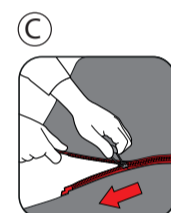

PITCHING

FIND OUT!
See our videos
HOW TO PITCH YOUR TENT?
www.youtube.com/user/Outwelltents
HOW TO CLEAN AND MAINTAIN YOUR TENT?
www.outwell.com/maintenance

FINDEN SIE ES HERAUS!
Finden Sie es in unseren videos
WIE BAUE ICH MEIN ZELT AUF?
www.youtube.com/user/Outwelltents
WIE REINIGE UND PFLEGE ICH MEIN ZELT?
www.outwell.com/maintenance

SÅDAN GØR DU!
Se vores videoer
SÅDAN SÆTTER DU DIT TELT OP!
www.youtube.com/user/Outwelltents
SÅDAN RENGØRER OG VEDLIGEHOLDER DU DIT TELT!
www.outwell.com/maintenance

FINN UT MER!
Se videoene våre
HVORDAN SETTER DU OPP TELTET DITT?
www.youtube.com/user/Outwelltents
HVORDAN RENGJØR OG VEDLIKEHOLDER DU TELTET?
www.outwell.com/maintenance

DÉCOUVREZ!
Regardez nos vidéos
COMMENT MONTER VOTRE TENTE?
www.youtube.com/user/Outwelltents
COMMENT NETTOYER ET ENTRETENIR VOTRE TENTE?
www.outwell.com/maintenance

ONTDEK HET HIER!
Bekijk onze video's
HOE ZET U UW TENT OP?
www.youtube.com/user/Outwelltents
HOE REINIGT EN ONDERHOUDT U UW TENT?
www.outwell.com/maintenance

NEPŘEHLÉDNĚTE!
Podívejte se na naše videa
JAK POSTAVIT STAN?
www.youtube.com/user/Outwelltents
JAK ČISTIT A STARAT SE O STAN?
www.outwell.com/maintenance