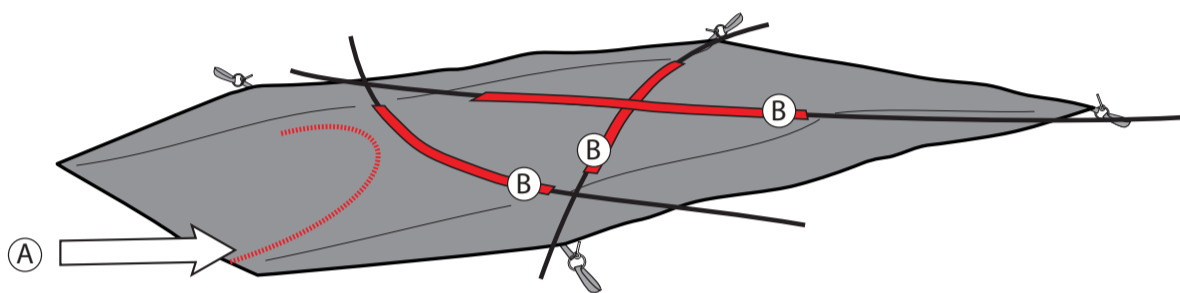

UK
This tent should be erected by at least two persons.

DE
Dieses Zelt sollte, wenn möglich, von zwei Personen aufgestellt werden.

DK
Dette telt bør rejses af mindst to personer.

NO
Dette teltet skal settes opp av minst to personer.

FR
Cette tente doit être montée par au moins deux personnes.

NL
Deze tent moet opgezet worden door minstens twee personen.

CZ
Tento stan musí stavět nejméně dvě osoby.

Encounter
Collection

PITCH TIME

6 min.

13 min.

PITCHING

FIND OUT!
See our videos
HOW TO PITCH YOUR TENT?
www.youtube.com/user/Outwelltents
HOW TO CLEAN AND MAINTAIN YOUR TENT?
www.outwell.com/maintenance

FINDEN SIE ES HERAUS!
Finden Sie es in unseren videos
WIE BAUE ICH MEIN ZELT AUF?
www.youtube.com/user/Outwelltents
WIE REINIGE UND PFLEGE ICH MEIN ZELT?
www.outwell.com/maintenance

SÅDAN GØR DU!
Se vores videoer
SÅDAN SÆTTER DU DIT TELT OP!
www.youtube.com/user/Outwelltents
SÅDAN RENGØRER OG VEDLIGEHOLDER DU DIT TELT!
www.outwell.com/maintenance

FINN UT MER!
Se videoene våre
HVORDAN SETTER DU OPP TELTET DITT?
www.youtube.com/user/Outwelltents
HVORDAN RENGJØR OG VEDLIKEHOLDER DU TELTET?
www.outwell.com/maintenance

DÉCOUVREZ!
Regardez nos vidéos
COMMENT MONTER VOTRE TENTE?
www.youtube.com/user/Outwelltents
COMMENT NETTOYER ET ENTRETENIR VOTRE TENTE?
www.outwell.com/maintenance

ONTDEK HET HIER!
Bekijk onze video's
HOE ZET U UW TENT OP?
www.youtube.com/user/Outwelltents
HOE REINIGT EN ONDERHOUDT U UW TENT?
www.outwell.com/maintenance

NEPŘEHLÉDNĚTE!
Podívejte se na naše videa
JAK POSTAVIT STAN?
www.youtube.com/user/Outwelltents
JAK ČISTIT A STARAT SE O STAN?
www.outwell.com/maintenance