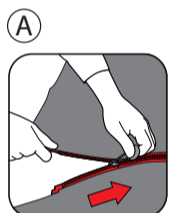

PITCHING

FIND OUT!
See our videos
HOW TO PITCH YOUR TENT?
www.youtube.com/user/Outwelltents
HOW TO CLEAN AND MAINTAIN YOUR TENT?
www.outwell.com/maintenance

FINDEN SIE ES HERAUS!
Finden Sie es in unseren videos
WIE BAUE ICH MEIN ZELT AUF?
www.youtube.com/user/Outwelltents
WIE REINIGE UND PFLEGE ICH MEIN ZELT?
www.outwell.com/maintenance

SÅDAN GØR DU!
Se vores videoer
SÅDAN SÆTTER DU DIT TELT OP!
www.youtube.com/user/Outwelltents
SÅDAN RENGØRER OG VEDLIGEHOLDER DU DIT TELT!
www.outwell.com/maintenance

FINN UT MER!
Se videoene våre
HVORDAN SETTER DU OPP TELTET DITT?
www.youtube.com/user/Outwelltents
HVORDAN RENGJØR OG VEDLIKEHOLDER DU TELTET?
www.outwell.com/maintenance

DÉCOUVREZ!
Regardez nos vidéos
COMMENT MONTER VOTRE TENTE?
www.youtube.com/user/Outwelltents
COMMENT NETTOYER ET ENTRETENIR VOTRE TENTE?
www.outwell.com/maintenance

ONTDEK HET HIER!
Bekijk onze video's
HOE ZET U UW TENT OP?
www.youtube.com/user/Outwelltents
HOE REINIGT EN ONDERHOUDT U UW TENT?
www.outwell.com/maintenance

NEPŘEHLÉDNĚTE!
Podívejte se na naše videa
JAK POSTAVIT STAN?
www.youtube.com/user/Outwelltents
JAK ČISTIT A STARAT SE O STAN?
www.outwell.com/maintenance