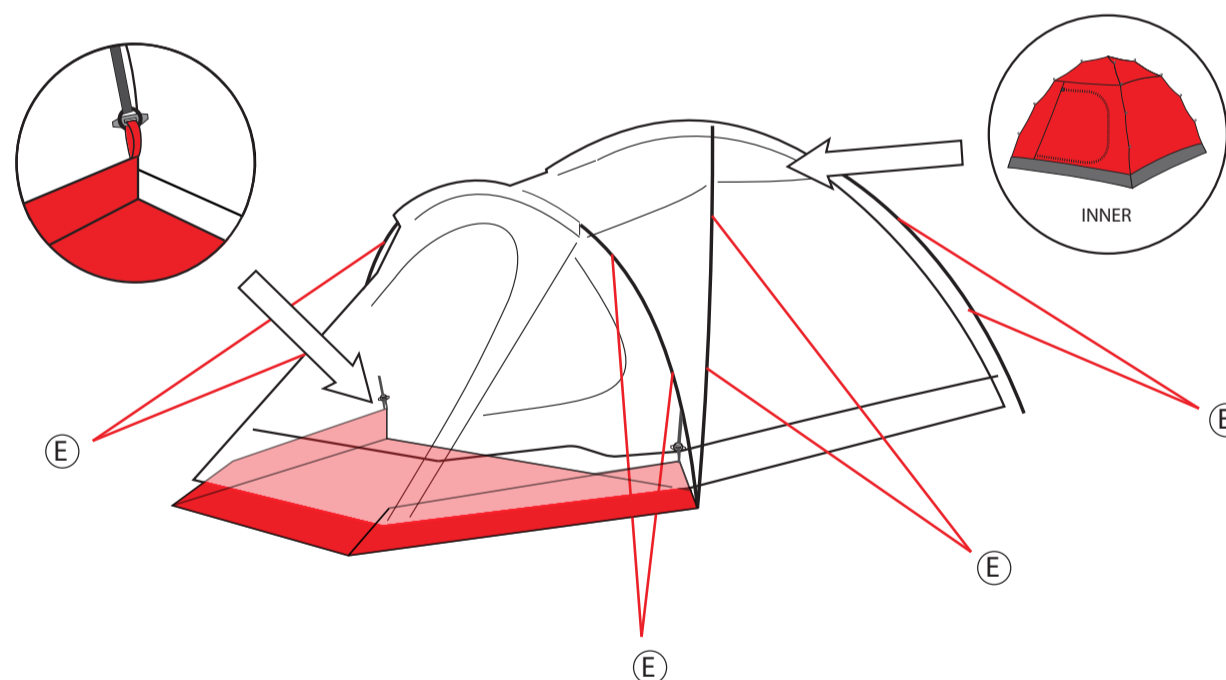

UK
This tent should be erected by at least two persons.

DE
Dieses Zelt sollte, wenn möglich, von zwei Personen aufgestellt werden.

DK
Dette telt bør rejses af mindst to personer.

NO
Dette teltet skal settes opp av minst to personer.

FR
Cette tente doit être montée par au moins deux personnes.

NL
Deze tent moet opgezet worden door minstens twee personen.

CZ
Tento stan musí stavět nejméně dvě osoby.

Encounter
Collection

PITCH TIME

6 min.

13 min.

PITCHING

FIND OUT!
See our videos
HOW TO PITCH YOUR TENT?
www.youtube.com/user/Outwelltents
HOW TO CLEAN AND MAINTAIN YOUR TENT?
www.outwell.com/maintenance

FINDEN SIE ES HERAUS!
Finden Sie es in unseren videos
WIE BAUE ICH MEIN ZELT AUF?
www.youtube.com/user/Outwelltents
WIE REINIGE UND PFLEGE ICH MEIN ZELT?
www.outwell.com/maintenance

SÅDAN GØR DU!
Se vores videoer
SÅDAN SÆTTER DU DIT TELT OP!
www.youtube.com/user/Outwelltents
SÅDAN RENGØRER OG VEDLIGEHOLDER DU DIT TELT!
www.outwell.com/maintenance

FINN UT MER!
Se videoene våre
HVORDAN SETTER DU OPP TELTET DITT?
www.youtube.com/user/Outwelltents
HVORDAN RENGJØR OG VEDLIKEHOLDER DU TELTET?
www.outwell.com/maintenance

DÉCOUVREZ!
Regardez nos vidéos
COMMENT MONTER VOTRE TENTE?
www.youtube.com/user/Outwelltents
COMMENT NETTOYER ET ENTRETENIR VOTRE TENTE?
www.outwell.com/maintenance

ONTDEK HET HIER!
Bekijk onze video's
HOE ZET U UW TENT OP?
www.youtube.com/user/Outwelltents
HOE REINIGT EN ONDERHOUDT U UW TENT?
www.outwell.com/maintenance

NEPŘEHLÉDNĚTE!
Podívejte se na naše videa
JAK POSTAVIT STAN?
www.youtube.com/user/Outwelltents
JAK ČISTIT A STARAT SE O STAN?
www.outwell.com/maintenance