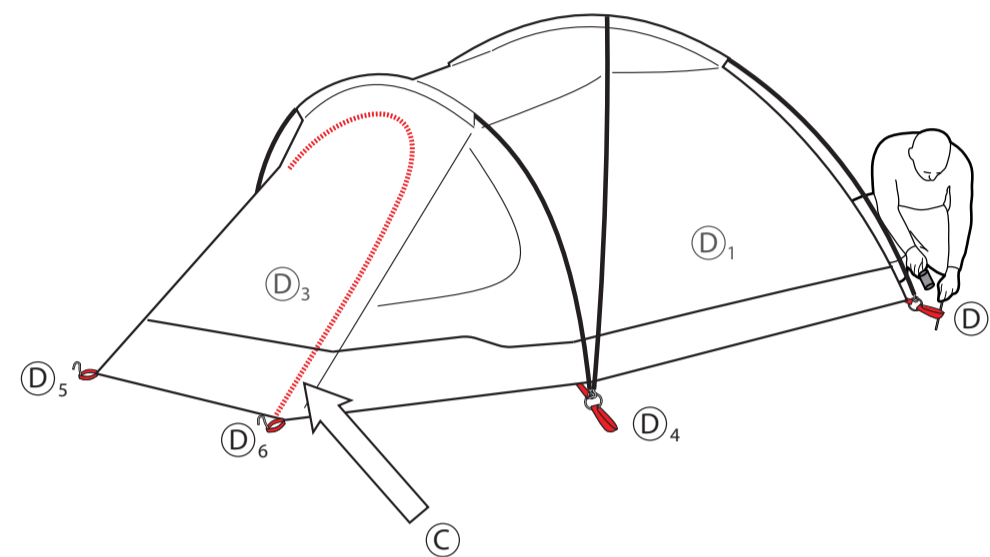

UK
This tent should be erected by at least two persons.

DE
Dieses Zelt sollte, wenn möglich, von zwei Personen aufgestellt werden.

DK
Dette telt bør rejses af mindst to personer.

NO
Dette teltet skal settes opp av minst to personer.

FR
Cette tente doit être montée par au moins deux personnes.

NL
Deze tent moet opgezet worden door minstens twee personen.

CZ
Tento stan musí stavět nejméně dvě osoby.

Encounter
Collection

PITCH TIME

6 min.

13 min.

PITCHING

FIND OUT!
See our videos
HOW TO PITCH YOUR TENT?
www.youtube.com/user/Outwelltents
HOW TO CLEAN AND MAINTAIN YOUR TENT?
www.outwell.com/maintenance

FINDEN SIE ES HERAUS!
Finden Sie es in unseren videos
WIE BAUE ICH MEIN ZELT AUF?
www.youtube.com/user/Outwelltents
WIE REINIGE UND PFLEGE ICH MEIN ZELT?
www.outwell.com/maintenance

SÅDAN GØR DU!
Se vores videoer
SÅDAN SÆTTER DU DIT TELT OP!
www.youtube.com/user/Outwelltents
SÅDAN RENGØRER OG VEDLIGEHOLDER DU DIT TELT!
www.outwell.com/maintenance

FINN UT MER!
Se videoene våre
HVORDAN SETTER DU OPP TELTET DITT?
www.youtube.com/user/Outwelltents
HVORDAN RENGJØR OG VEDLIKEHOLDER DU TELTET?
www.outwell.com/maintenance

DÉCOUVREZ!
Regardez nos vidéos
COMMENT MONTER VOTRE TENTE?
www.youtube.com/user/Outwelltents
COMMENT NETTOYER ET ENTRETENIR VOTRE TENTE?
www.outwell.com/maintenance

ONTDEK HET HIER!
Bekijk onze video's
HOE ZET U UW TENT OP?
www.youtube.com/user/Outwelltents
HOE REINIGT EN ONDERHOUDT U UW TENT?
www.outwell.com/maintenance

NEPŘEHLÉDNĚTE!
Podívejte se na naše videa
JAK POSTAVIT STAN?
www.youtube.com/user/Outwelltents
JAK ČISTIT A STARAT SE O STAN?
www.outwell.com/maintenance