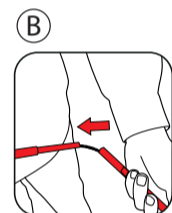

PITCHING

FIND OUT!
See our videos
HOW TO PITCH YOUR TENT?
www.youtube.com/user/Outwelltents
HOW TO CLEAN AND MAINTAIN YOUR TENT?
www.outwell.com/maintenance

FINDEN SIE ES HERAUS!
Finden Sie es in unseren videos
WIE BAUE ICH MEIN ZELT AUF?
www.youtube.com/user/Outwelltents
WIE REINIGE UND PFLEGE ICH MEIN ZELT?
www.outwell.com/maintenance

SÅDAN GØR DU!
Se vores videoer
SÅDAN SÆTTER DU DIT TELT OP!
www.youtube.com/user/Outwelltents
SÅDAN RENGØRER OG VEDLIGEHOLDER DU DIT TELT!
www.outwell.com/maintenance

FINN UT MER!
Se videoene våre
HVORDAN SETTER DU OPP TELTET DITT?
www.youtube.com/user/Outwelltents
HVORDAN RENGJØR OG VEDLIKEHOLDER DU TELTET?
www.outwell.com/maintenance

DÉCOUVREZ!
Regardez nos vidéos
COMMENT MONTER VOTRE TENTE?
www.youtube.com/user/Outwelltents
COMMENT NETTOYER ET ENTRETENIR VOTRE TENTE?
www.outwell.com/maintenance

ONTDEK HET HIER!
Bekijk onze video's
HOE ZET U UW TENT OP?
www.youtube.com/user/Outwelltents
HOE REINIGT EN ONDERHOUDT U UW TENT?
www.outwell.com/maintenance

NEPŘEHLÉDNĚTE!
Podívejte se na naše videa
JAK POSTAVIT STAN?
www.youtube.com/user/Outwelltents
JAK ČISTIT A STARAT SE O STAN?
www.outwell.com/maintenance