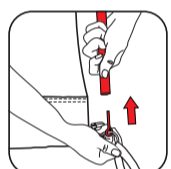

PITCHING

FIND OUT!
See our videos
HOW TO PITCH YOUR TENT?
www.youtube.com/user/Outwelltents
HOW TO CLEAN AND MAINTAIN YOUR TENT?
www.outwell.com/maintenance

FINDEN SIE ES HERAUS!
Finden Sie es in unseren videos
WIE BAUE ICH MEIN ZELT AUF?
www.youtube.com/user/Outwelltents
WIE REINIGE UND PFLEGE ICH MEIN ZELT?
www.outwell.com/maintenance

SÅDAN GØR DU!
Se vores videoer
SÅDAN SÆTTER DU DIT TELT OP!
www.youtube.com/user/Outwelltents
SÅDAN RENGØRER OG VEDLIGEHOLDER DU DIT TELT!
www.outwell.com/maintenance

FINN UT MER!
Se videoene våre
HVORDAN SETTER DU OPP TELTET DITT?
www.youtube.com/user/Outwelltents
HVORDAN RENGJØR OG VEDLIKEHOLDER DU TELTET?
www.outwell.com/maintenance

DÉCOUVREZ!
Regardez nos vidéos
COMMENT MONTER VOTRE TENTE?
www.youtube.com/user/Outwelltents
COMMENT NETTOYER ET ENTRETENIR VOTRE TENTE?
www.outwell.com/maintenance

ONTDEK HET HIER!
Bekijk onze video's
HOE ZET U UW TENT OP?
www.youtube.com/user/Outwelltents
HOE REINIGT EN ONDERHOUDT U UW TENT?
www.outwell.com/maintenance

NEPŘEHLÉDNĚTE!
Podívejte se na naše videa
JAK POSTAVIT STAN?
www.youtube.com/user/Outwelltents
JAK ČISTIT A STARAT SE O STAN?
www.outwell.com/maintenance